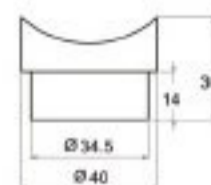

ΕΝΩΤΙΚΟ ΚΟΥΠΑΣΤΗΣ Φ40>Φ40
PILLAR CONNECTION TO PIPE Φ40

2037