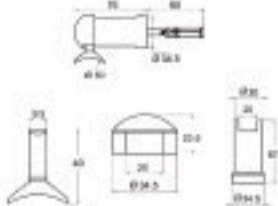

ΣΤΗΡΙΓΜΑ ΚΟΥΠΑΣΤΗΣ Φ50 ΤΟΙΧΟΥ ΛΟΥΞ
WALL CONNECTION, STEEL SOCKET, SCREW SET