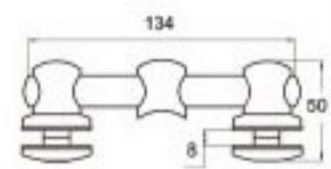

ΒΡΑΧΙΟΝΑΣ ΤΖΑΜΙΟΥ ΔΙΠΛΟΣ LUX
LUX DOUBLE SPIDER GLASS HANDLE