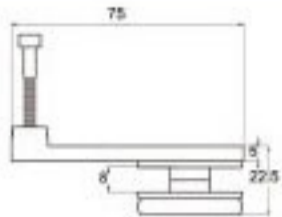

2089

ΒΡΑΧΙΟΝΑΣ ΤΖΑΜΙΟΥ ΜΟΝΟΣ ΑΠΛΟΣ
SINGLE SPIDER GLASS HANDLE

2090