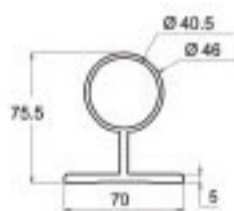

2036

ΕΝΩΤΙΚΟ ΚΟΥΠΑΣΤΗΣ Φ40>Φ40
PILLAR CONNECTION TO PIPE Φ40

2037

ΡΥΘΜΙΖΟΜΕΝΗ ΣΤΗΡΙΞΗ ΚΟΥΠΑΣΤΗΣ Φ50
MOTIONAL BEND Φ50

2038

ΕΞΩΤΕΡΙΚΗ ΣΤΗΡΙΞΗ ΚΟΛΩΝΑΣ Φ40
STRUT SIDE CONNECTION Φ40

2039

ΕΞΩΤΕΡΙΚΗ ΣΤΗΡΙΞΗ ΣΩΛΗΝΑΣ Φ40
SIDE CONNECTION PART Φ40

2040

ΕΞΩΤΕΡΙΚΗ ΣΤΗΡΙΞΗ ΣΩΛΗΝΑΣ Φ50
SIDE CONNECTION PART Φ50

2041

ΕΞΩΤΕΡΙΚΗ ΣΤΗΡΙΞΗ ΚΟΛΩΝΑΣ Φ40
SIDE CONNECTION PART Φ40

2042

ΣΤΗΡΙΓΜΑ ΚΟΥΠΑΣΤΗΣ Φ50 ΣΕ ΚΟΛΩΝΑ Φ40
HALF PILLAR CONNECTION 40x50

2043

ΣΤΗΡΙΓΜΑ ΚΟΥΠΑΣΤΗΣ Φ50 ΣΕ ΚΟΛΩΝΑ Φ40
PILLAR CONNECTION 40x50