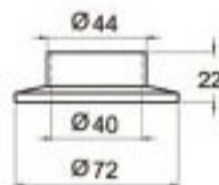

2010

ΡΟΖΕΤΑ για ΚΟΛΩΝΑ Φ40
PILLAR ROSETTE Φ40

2011

ΤΕΡΜΑΤΙΚΗ ΡΟΖΕΤΑ ΤΟΙΧΟΥ Φ50
PIPE ROSETTE Φ50

2012

ΠΕΛΜΑ ΣΤΗΡΙΞΗΣ Φ40
WALL ROSETTE Φ40

2013

ΠΕΛΜΑ ΣΤΗΡΙΞΗΣ Φ40x5,5cm
WALL ROSETTE Φ40x5,5cm