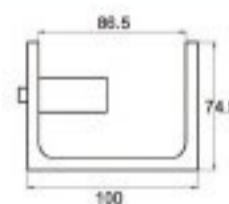

2036

ΕΝΩΤΙΚΟ ΚΟΥΠΑΣΤΗΣ Φ40>Φ40
PILLAR CONNECTION TO PIPE Φ40

2037

ΡΥΘΜΙΖΟΜΕΝΗ ΣΤΗΡΙΞΗ ΚΟΥΠΑΣΤΗΣ Φ50
MOTIONAL BEND Φ50

2038

ΕΞΩΤΕΡΙΚΗ ΣΤΗΡΙΞΗ ΚΟΛΩΝΑΣ Φ40
STRUT SIDE CONNECTION Φ40

2039

ΕΞΩΤΕΡΙΚΗ ΣΤΗΡΙΞΗ ΣΩΛΗΝΑΣ Φ40
SIDE CONNECTION PART Φ40