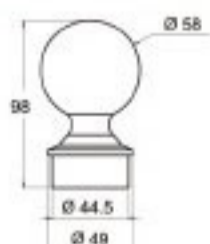

2106

ΔΙΑΚΟΣΜΗΤΙΚΗ ΜΠΑΛΑ ΒΑΣΗΣ Φ50
DECORATIVE BALL Φ50

2107

ΔΙΑΚΟΣΜΗΤΙΚΗ ΜΠΑΛΑ ΒΑΣΗΣ Φ40
DECORATIVE BALL Φ40

2108

ΔΙΑΚΟΣΜΗΤΙΚΗ ΜΠΑΛΑ ΒΑΣΗΣ Φ16 ΕΣΩΤΕΡΙΚΗ
DECORATIVE BALL Φ16 INTERNAL

2109

ΔΙΑΚΟΣΜΗΤΙΚΗ ΜΠΑΛΑ ΒΑΣΗΣ Φ16 ΕΞΩΤΕΡΙΚΗ
DECORATIVE BALL Φ16 EXTERNAL