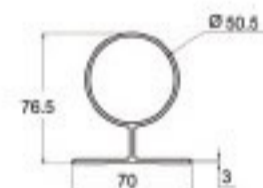

2036

ΕΝΩΤΙΚΟ ΚΟΥΠΑΣΤΗΣ Φ40>Φ40
PILLAR CONNECTION TO PIPE Φ40

2037

ΡΥΘΜΙΖΟΜΕΝΗ ΣΤΗΡΙΞΗ ΚΟΥΠΑΣΤΗΣ Φ50
MOTIONAL BEND Φ50

2038

ΕΞΩΤΕΡΙΚΗ ΣΤΗΡΙΞΗ ΚΟΛΩΝΑΣ Φ40
STRUT SIDE CONNECTION Φ40

2039

ΕΞΩΤΕΡΙΚΗ ΣΤΗΡΙΞΗ ΣΩΛΗΝΑΣ Φ40
SIDE CONNECTION PART Φ40

2040

ΕΞΩΤΕΡΙΚΗ ΣΤΗΡΙΞΗ ΣΩΛΗΝΑΣ Φ50
SIDE CONNECTION PART Φ50

2041

ΕΞΩΤΕΡΙΚΗ ΣΤΗΡΙΞΗ ΚΟΛΩΝΑΣ Φ40
SIDE CONNECTION PART Φ40

2042

ΣΤΗΡΙΓΜΑ ΚΟΥΠΑΣΤΗΣ Φ50 ΣΕ ΚΟΛΩΝΑ Φ40
HALF PILLAR CONNECTION 40x50

2043

ΣΤΗΡΙΓΜΑ ΚΟΥΠΑΣΤΗΣ Φ50 ΣΕ ΚΟΛΩΝΑ Φ40
PILLAR CONNECTION 40x50