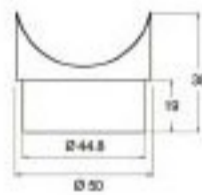

ΕΝΩΤΙΚΟ ΚΟΥΠΑΣΤΗΣ Φ50>Φ50
PIPE CONNECTION TO PIPE Φ50

2034