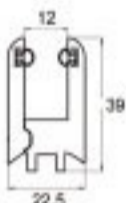

ΣΤΗΡΙΓΜΑ ΤΖΑΜΙΟΥ ΔΙΑΙΡΟΥΜΕΝΟ ΕΣΩΤΕΡΙΚΟ
PIPE GLASS HANDLE WITH GASKET

2085