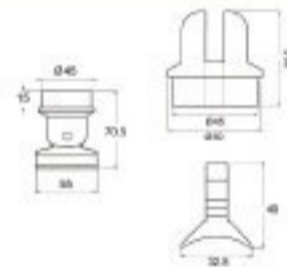

ΣΤΗΡΙΓΜΑ ΚΟΥΠΑΣΤΗΣ ΣΠΑΣΤΟ Φ50>Φ50
PILLAR SPLIT PLUG AND CONNECTION Φ50>Φ50

2028