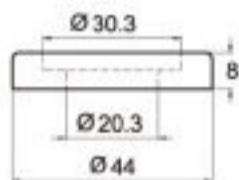

2019

ΑΠΟΣΤΑΤΗΣ ΠΛΑΪΝΗΣ ΣΤΗΡΙΞΗΣ ΔΙΠΛΟΣ
SIDEWAYS PILLAR CONNECTION

2020

ΑΠΟΣΤΑΤΗΣ ΠΛΑΪΝΗΣ ΣΤΗΡΙΞΗΣ ΜΑΣΙΦ ΜΟΝΟΣ
LATERAL INTERCONNECTION

2021

ΡΟΖΕΤΑ ΑΠΟΣΤΑΤΗ ΠΛΑΪΝΗΣ ΣΤΗΡΙΞΗΣ
WALL WASHER

2022

ΔΙΑΚΟΣΜΗΤΙΚΗ ΡΟΖΕΤΑ ΚΟΛΩΝΑΣ
PIPE ROSETTE