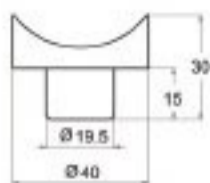

ΣΤΗΡΙΞΗ ΚΟΥΠΑΣΤΗΣ Φ50 ΣΠΑΣΤΗ
"L" CONNECTION PART

2033

ΕΝΩΤΙΚΟ ΚΟΥΠΑΣΤΗΣ Φ50>Φ50
PIPE CONNECTION TO PIPE Φ50

2034

ΕΝΩΤΙΚΟ ΚΟΥΠΑΣΤΗΣ Φ40>Φ50
PIPE CONNECTION TO PIPE Φ50

2035

ΕΝΩΤΙΚΟ ΚΟΥΠΑΣΤΗΣ Φ40>Φ50
PILLAR CONNECTION TO PIPE Φ50