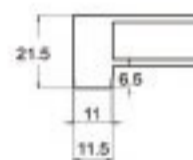

ΣΤΗΡΙΓΜΑ ΤΖΑΜΙΟΥ ΜΟΝΟ ΑΠΛΟ
SINGLE GLASS HANDLE

2084