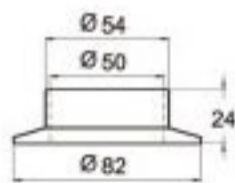

ΠΕΛΜΑ ΣΤΗΡΙΞΗΣ Φ50
WALL ROSETTE Φ50

2015