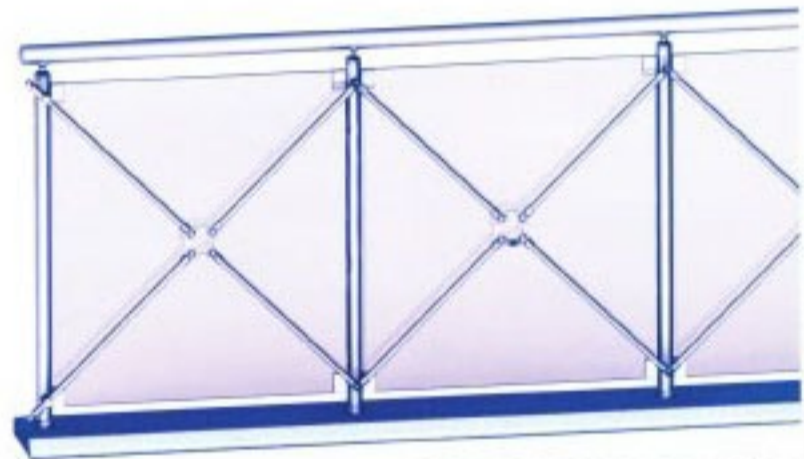

2079

ΣΥΝΔΕΣΗ ΣΤΑΥΡΟΣ Φ16
DECORATIVE CONNECTION Φ16

2080

ΣΤΗΡΙΓΜΑ ΤΖΑΜΙΟΥ ΕΣΩΤΕΡΙΚΟ ΑΠΛΟ
PIPE GLASS HANDLE

2081

ΣΤΗΡΙΓΜΑ ΤΖΑΜΙΟΥ ΕΣΩΤΕΡΙΚΟ ΑΠΛΟ
PIPE GLASS HANDLE

2082

ΣΤΗΡΙΓΜΑ ΤΖΑΜΙΟΥ ΔΙΠΛΟ ΑΠΛΟ
DOUBLE GLASS HANDLE