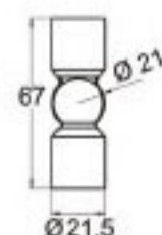

ΓΩΝΙΑ ΡΥΘΜΙΖΟΜΕΝΗ Φ16
MOTIONAL BEND Φ16