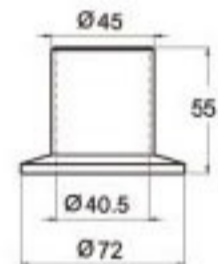

2010

ΡΟΖΕΤΑ για ΚΟΛΩΝΑ Φ40
PILLAR ROSETTE Φ40

2011

ΤΕΡΜΑΤΙΚΗ ΡΟΖΕΤΑ ΤΟΙΧΟΥ Φ50
PIPE ROSETTE Φ50

2012

ΠΕΛΜΑ ΣΤΗΡΙΞΗΣ Φ40
WALL ROSETTE Φ40

2013

ΠΕΛΜΑ ΣΤΗΡΙΞΗΣ Φ40x5,5cm
WALL ROSETTE Φ40x5,5cm

2014

ΠΕΛΜΑ ΣΤΗΡΙΞΗΣ Φ50
WALL ROSETTE Φ50

2015

ΠΕΛΜΑ ΣΤΗΡΙΞΗΣ Φ50x5,5cm
WALL ROSETTE Φ50x5,5cm

2016, 2017

ΚΑΛΥΠΤΡΑ ΠΕΛΜΑΤΟΣ Φ40 (2016), Φ50 (2017)
COVER for WALL ROSETTE Φ40 (2016), Φ50 (2017)

2018

ΠΕΛΜΑ ΣΤΗΡΙΞΗΣ Φ16
WALL ROSETTE Φ16