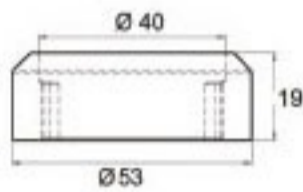

ΡΟΖΕΤΑ για ΚΟΛΩΝΑ Φ40
PILLAR ROSETTE Φ40

2011