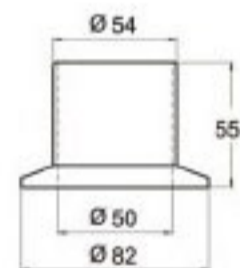

ΠΕΛΜΑ ΣΤΗΡΙΞΗΣ Φ50x5,5cm
WALL ROSETTE Φ50x5,5cm

2016, 2017