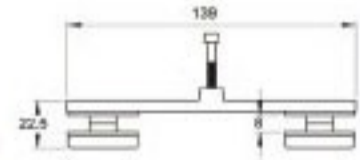

ΒΡΑΧΙΟΝΑΣ ΤΖΑΜΙΟΥ ΔΙΠΛΟΣ ΑΠΛΟΣ
DOUBLE SPIDER GLASS HANDLE

2091