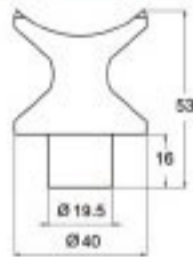

2026

ΣΤΗΡΙΓΜΑ ΚΟΥΠΑΣΤΗΣ ΣΠΑΣΤΟ Φ40>Φ50
PILLAR SPLIT PLUG AND CONNECTION Φ40>Φ50

2027

ΣΤΗΡΙΓΜΑ ΚΟΥΠΑΣΤΗΣ ΣΠΑΣΤΟ Φ50>Φ50
PILLAR SPLIT PLUG AND CONNECTION Φ50>Φ50

2028

ΣΤΗΡΙΓΜΑ ΚΟΥΠΑΣΤΗΣ ΣΤΑΘΕΡΟ Φ40>Φ50
STABLE CONNECTION TO PIPE Φ40>Φ50