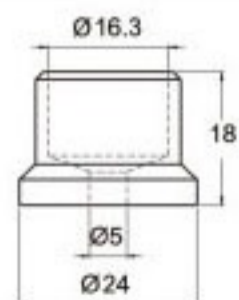

2014

ΠΕΛΜΑ ΣΤΗΡΙΞΗΣ Φ50
WALL ROSETTE Φ50

2015

ΠΕΛΜΑ ΣΤΗΡΙΞΗΣ Φ50x5,5cm
WALL ROSETTE Φ50x5,5cm

2016, 2017

ΚΑΛΥΠΤΡΑ ΠΕΛΜΑΤΟΣ Φ40 (2016), Φ50 (2017)
COVER for WALL ROSETTE Φ40 (2016), Φ50 (2017)

2018

ΠΕΛΜΑ ΣΤΗΡΙΞΗΣ Φ16
WALL ROSETTE Φ16