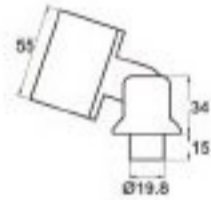

2029

ΣΤΗΡΙΓΜΑ ΚΟΥΠΑΣΤΗΣ Φ50 ΤΟΙΧΟΥ ΛΟΥΞ
WALL CONNECTION, STEEL SOCKET, SCREW SET

2030

ΣΤΗΡΙΞΗ ΚΟΥΠΑΣΤΗΣ ΤΟΙΧΟΥ
"L" SHAPED WALL CONNECTION

2031

ΣΤΗΡΙΞΗ ΚΟΥΠΑΣΤΗΣ Φ50 ΡΥΘΜΙΖΟΜΕΝΗ
ADJUSTABLE "L" CONNECTION

2032