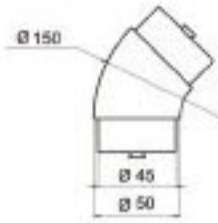

2036

ΕΝΩΤΙΚΟ ΚΟΥΠΑΣΤΗΣ Φ40>Φ40
PILLAR CONNECTION TO PIPE Φ40

2037

ΡΥΘΜΙΖΟΜΕΝΗ ΣΤΗΡΙΞΗ ΚΟΥΠΑΣΤΗΣ Φ50
MOTIONAL BEND Φ50

2038

ΕΞΩΤΕΡΙΚΗ ΣΤΗΡΙΞΗ ΚΟΛΩΝΑΣ Φ40
STRUT SIDE CONNECTION Φ40

2039

ΕΞΩΤΕΡΙΚΗ ΣΤΗΡΙΞΗ ΣΩΛΗΝΑΣ Φ40
SIDE CONNECTION PART Φ40

2040

ΕΞΩΤΕΡΙΚΗ ΣΤΗΡΙΞΗ ΣΩΛΗΝΑΣ Φ50
SIDE CONNECTION PART Φ50

2041

ΕΞΩΤΕΡΙΚΗ ΣΤΗΡΙΞΗ ΚΟΛΩΝΑΣ Φ40
SIDE CONNECTION PART Φ40

2042

ΣΤΗΡΙΓΜΑ ΚΟΥΠΑΣΤΗΣ Φ50 ΣΕ ΚΟΛΩΝΑ Φ40
HALF PILLAR CONNECTION 40x50

2043

ΣΤΗΡΙΓΜΑ ΚΟΥΠΑΣΤΗΣ Φ50 ΣΕ ΚΟΛΩΝΑ Φ40
PILLAR CONNECTION 40x50

2050

ΓΩΝΙΑ ΑΠΛΗ Φ50 45°
1/8 Φ50 CONNECTION

2051

ΓΩΝΙΑ ΑΠΛΗ Φ50 90°
1/4 Φ50 CONNECTION

2052

ΓΩΝΙΑ ΜΟΥΦΑΣ Φ50 90°
1/4 Φ50 EMPTY CONNECTION

2053

ΓΩΝΙΑ ΜΑΣΙΦ Φ40 90°
1/4 Φ40 PLAIN CONNECTION