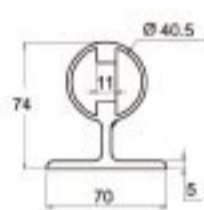

ΣΤΗΡΙΞΗ ΚΟΥΠΑΣΤΗΣ Φ50 ΣΠΑΣΤΗ
"L" CONNECTION PART

2033

ΕΝΩΤΙΚΟ ΚΟΥΠΑΣΤΗΣ Φ50>Φ50
PIPE CONNECTION TO PIPE Φ50

2034

ΕΝΩΤΙΚΟ ΚΟΥΠΑΣΤΗΣ Φ40>Φ50
PIPE CONNECTION TO PIPE Φ50

2035

ΕΝΩΤΙΚΟ ΚΟΥΠΑΣΤΗΣ Φ40>Φ50
PILLAR CONNECTION TO PIPE Φ50

2036

ΕΝΩΤΙΚΟ ΚΟΥΠΑΣΤΗΣ Φ40>Φ40
PILLAR CONNECTION TO PIPE Φ40

2037

ΡΥΘΜΙΖΟΜΕΝΗ ΣΤΗΡΙΞΗ ΚΟΥΠΑΣΤΗΣ Φ50
MOTIONAL BEND Φ50

2038

ΕΞΩΤΕΡΙΚΗ ΣΤΗΡΙΞΗ ΚΟΛΩΝΑΣ Φ40
STRUT SIDE CONNECTION Φ40

2039

ΕΞΩΤΕΡΙΚΗ ΣΤΗΡΙΞΗ ΣΩΛΗΝΑΣ Φ40
SIDE CONNECTION PART Φ40

2040

ΕΞΩΤΕΡΙΚΗ ΣΤΗΡΙΞΗ ΣΩΛΗΝΑΣ Φ50
SIDE CONNECTION PART Φ50

2041

ΕΞΩΤΕΡΙΚΗ ΣΤΗΡΙΞΗ ΚΟΛΩΝΑΣ Φ40
SIDE CONNECTION PART Φ40

2042

ΣΤΗΡΙΓΜΑ ΚΟΥΠΑΣΤΗΣ Φ50 ΣΕ ΚΟΛΩΝΑ Φ40
HALF PILLAR CONNECTION 40x50

2043

ΣΤΗΡΙΓΜΑ ΚΟΥΠΑΣΤΗΣ Φ50 ΣΕ ΚΟΛΩΝΑ Φ40
PILLAR CONNECTION 40x50