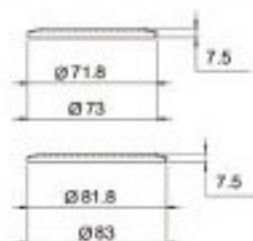

2014

ΠΕΛΜΑ ΣΤΗΡΙΞΗΣ Φ50
WALL ROSETTE Φ50

2015

ΠΕΛΜΑ ΣΤΗΡΙΞΗΣ Φ50x5,5cm
WALL ROSETTE Φ50x5,5cm

2016, 2017

ΚΑΛΥΠΤΡΑ ΠΕΛΜΑΤΟΣ Φ40 (2016), Φ50 (2017)
COVER for WALL ROSETTE Φ40 (2016), Φ50 (2017)

2018

ΠΕΛΜΑ ΣΤΗΡΙΞΗΣ Φ16
WALL ROSETTE Φ16