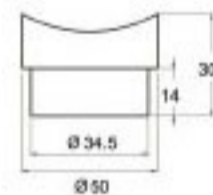

ΕΝΩΤΙΚΟ ΚΟΥΠΑΣΤΗΣ Φ40>Φ50
PIPE CONNECTION TO PIPE Φ50