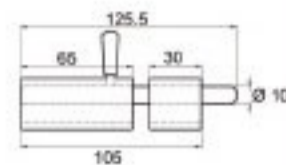

2099

ΣΥΡΤΗΣ ΑΛΟΥΜΙΝΙΟΥ
DOOR BOLT SIDE

2100