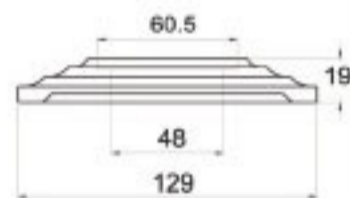

2014

ΠΕΛΜΑ ΣΤΗΡΙΞΗΣ Φ50
WALL ROSETTE Φ50

2015

ΠΕΛΜΑ ΣΤΗΡΙΞΗΣ Φ50x5,5cm
WALL ROSETTE Φ50x5,5cm

2016, 2017

ΚΑΛΥΠΤΡΑ ΠΕΛΜΑΤΟΣ Φ40 (2016), Φ50 (2017)
COVER for WALL ROSETTE Φ40 (2016), Φ50 (2017)

2018

ΠΕΛΜΑ ΣΤΗΡΙΞΗΣ Φ16
WALL ROSETTE Φ16

2019

ΑΠΟΣΤΑΤΗΣ ΠΛΑΪΝΗΣ ΣΤΗΡΙΞΗΣ ΔΙΠΛΟΣ
SIDEWAYS PILLAR CONNECTION

2020

ΑΠΟΣΤΑΤΗΣ ΠΛΑΪΝΗΣ ΣΤΗΡΙΞΗΣ ΜΑΣΙΦ ΜΟΝΟΣ
LATERAL INTERCONNECTION

2021

ΡΟΖΕΤΑ ΑΠΟΣΤΑΤΗ ΠΛΑΪΝΗΣ ΣΤΗΡΙΞΗΣ
WALL WASHER

2022

ΔΙΑΚΟΣΜΗΤΙΚΗ ΡΟΖΕΤΑ ΚΟΛΩΝΑΣ
PIPE ROSETTE