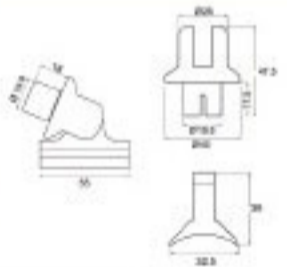

2026

ΣΤΗΡΙΓΜΑ ΚΟΥΠΑΣΤΗΣ ΣΠΑΣΤΟ Φ40>Φ50
PILLAR SPLIT PLUG AND CONNECTION Φ40>Φ50

2027