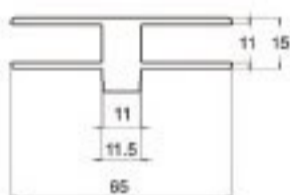

2079

ΣΥΝΔΕΣΗ ΣΤΑΥΡΟΣ Φ16
DECORATIVE CONNECTION Φ16

2080

ΣΤΗΡΙΓΜΑ ΤΖΑΜΙΟΥ ΕΣΩΤΕΡΙΚΟ ΑΠΛΟ
PIPE GLASS HANDLE

2081

ΣΤΗΡΙΓΜΑ ΤΖΑΜΙΟΥ ΕΣΩΤΕΡΙΚΟ ΑΠΛΟ
PIPE GLASS HANDLE

2082

ΣΤΗΡΙΓΜΑ ΤΖΑΜΙΟΥ ΔΙΠΛΟ ΑΠΛΟ
DOUBLE GLASS HANDLE